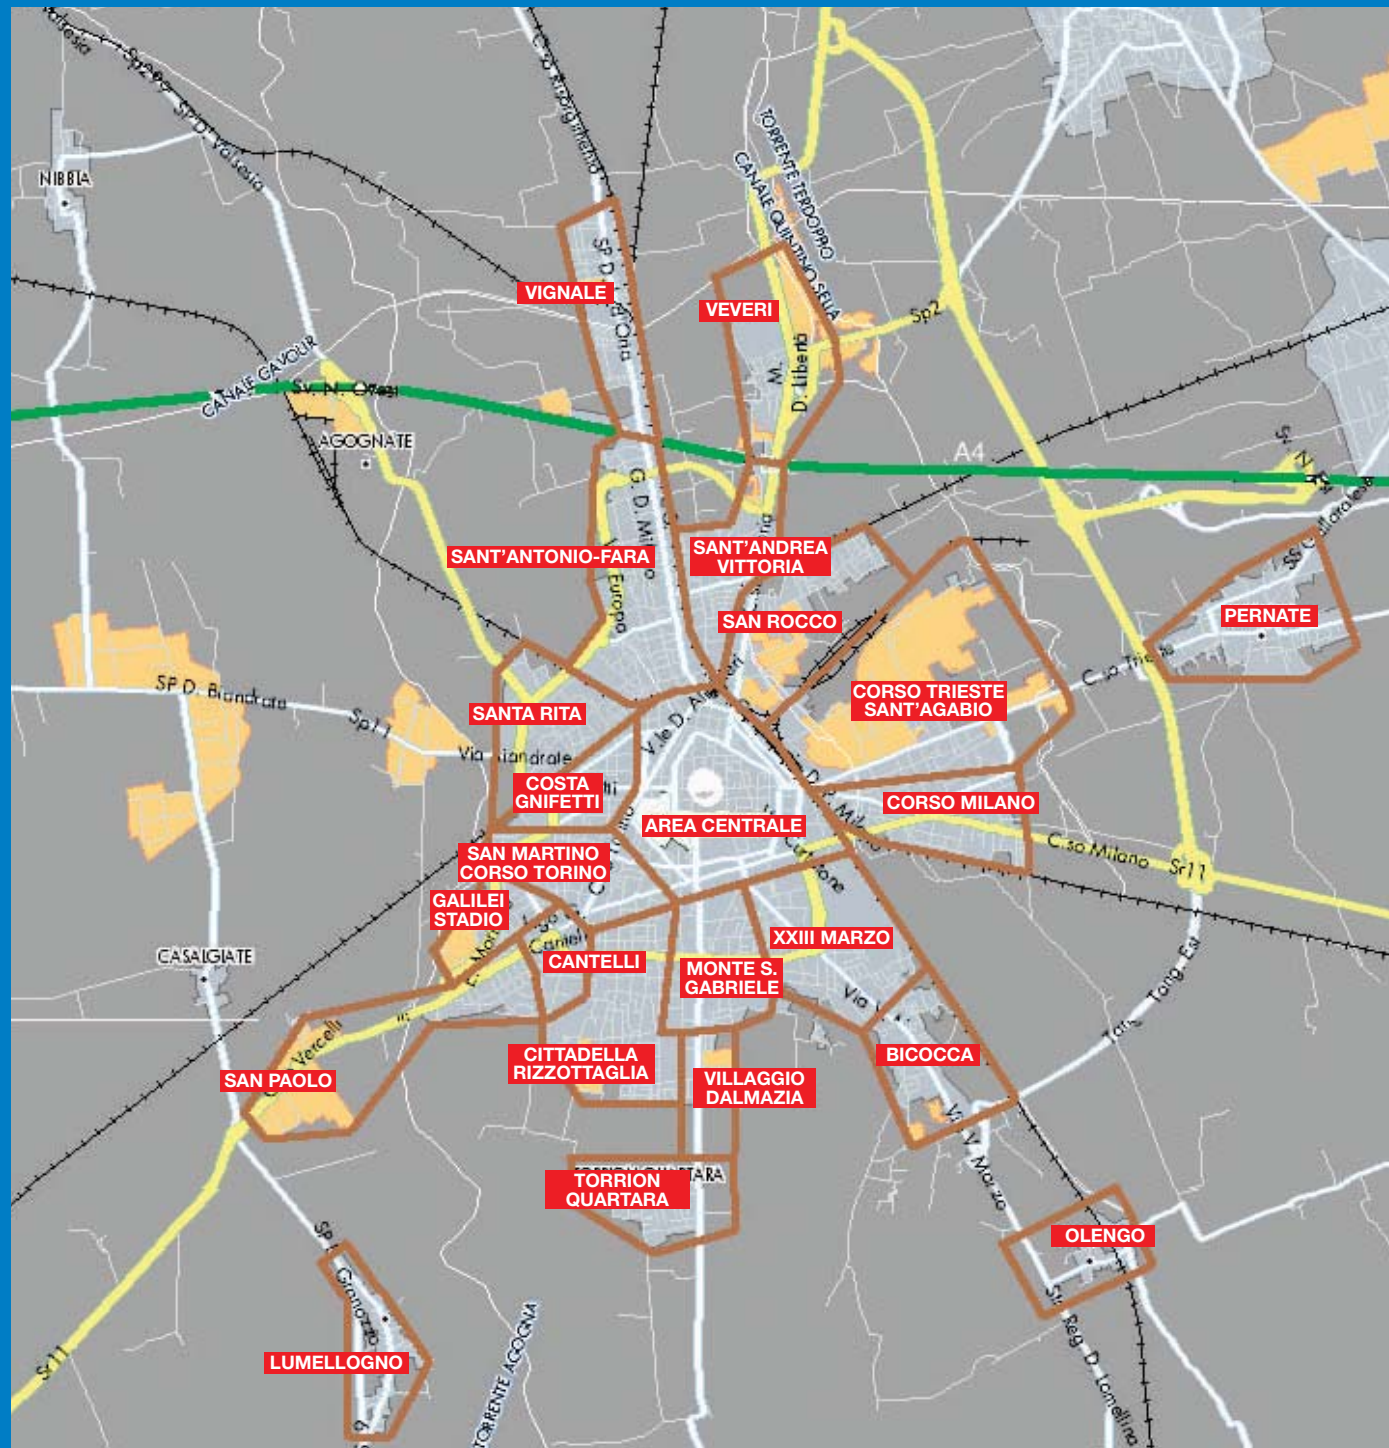

# BUS SERALE

SUN

Comune  
di Novara

**Servizio serale  
a chiamata**  
dalle 20,30 alle 24

SUN

Servizi Urbani Novaresi Spa

Comune di Novara

**800 301 398**

## ZONA

## FERMATE A CHIAMATA CON SERVIZIO GARANTITO

Area Centrale	Piazza Garibaldi, 15 (Stazione) Largo Cavour Largo Costituente Piazza Martiri Piazza Gramsci, angolo Dominioni Porta Mortara Largo San Lorenzo
Corso Trieste-Sant'Agabio Corso Milano	Corso Trieste, dal n. 49 al 102 Corso Milano, dal n. 1F all'85 Via Morazzone, 12 Via Casorati, capolinea
Pernate	Via Novara, dal n. 1 al 126 Via Sant'Andrea Apostolo
Sant'Andrea-Corso Vittoria	Via Beltrami, dal n. 4 al 28 Corso Vittoria, dal n. 14 al 131
San Rocco	Via Gibellini, dal n. 3A al 60 San Rocco, capolinea
Veveri	Via Verbanò, 25 Veveri, capolinea
Sant'Antonio-Fara	Via Locchi, n. 23A e 28 Via Fara, dal n. 28 al 63 Corso Risorgimento, dal 130 al 207
Vignale Santa Rita	Corso Risorgimento, dal 220 al 438 Via Monte Rosa, n. 4B e 20 Via Valsesia, n. 21A e 26 Via Roggia Ceresa, n. 3 e 40 Via Grippa, n. 11 e 18
Costa-Gnifetti	Via Costa, dal n. 3 al 48 Cavalcavia San Martino, 22A
San Martino-Corso Torino Cantelli-Camoletti	Corso Torino, dal n. 8 a 45 Corso Vercelli, dal n. 14A al 48B Largo Cantelli, 5 Viale Giulio Cesare, dal 277 al 323
Galilei-Stadio	Via Righi, dal n. 10B al 26 Via Padova, 78 Viale Kennedy Via Ancona
San Paolo	Corso Vercelli, dal n. 61 al 130 Via Mattei
Lumellogno	Via P. Lombardo, dal n. 73 al 232 Piazza Martiri Via Muratori, dal n. 73 al 120 Lumellogno, capolinea
Cittadella-Rizzottaglia	Via Ferraris, dal n. 8 al 73 Via Rizzottaglia Via Adamello, n. 34 e 50 Via Danese Mainero
Monte San Gabriele Villaggio Dalmazia-Seminario	Via Monte S.Gabriele, dal n. 1E a 39 Via Monte S.Gabriele, dal 60 al 101
Torrion Quartara	Via Maestra, n. 9 e 14 Torrion Quartara, capolinea
XXIII Marzo	Corso XXIII Marzo, dal 7A al 250
Bicocca	Corso XXIII Marzo, dal 320 a 490
Oleno	Via Novara, dal n. 1 al 29 Oleno, capolinea