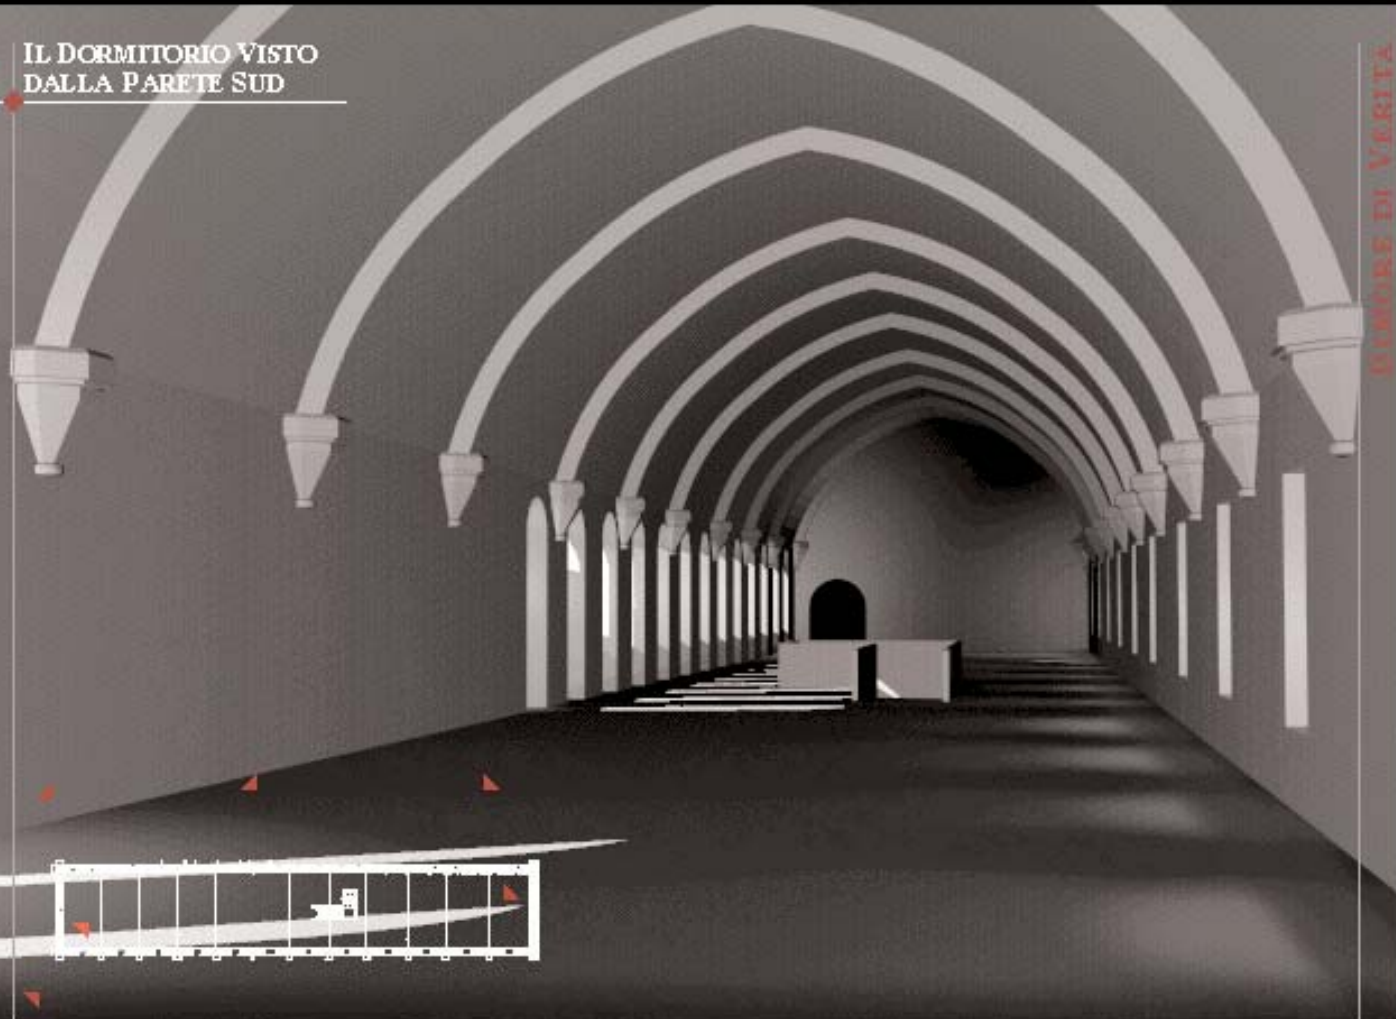

IL DORMITORIO VISTO
DALLA PARETE SUD

DIAMORE DI VERITÀ

A RCHITETTURA

AIUTO
USCITA

PRECEDENTE
PRINCIPALE

COMMENTO

APPROFONDIMENTO

IL DORMITORIO VISTO
DALLA PORTA VERSO
LA CHIESA

DIMORE DI VERITÀ

ARCHITETTURA

AIUTO
USCITA

PRECEDENTE
PRINCIPALE

COMMENTO

APPROFONDIMENTO

IL LATO SUD DEL
MONASTERO

DIMORE DI VERITÀ

ARCHITETTURA

AJUTO
USCITA

PRECEDENTE
PRINCIPALE

COMMENTO

APPROFONDIMENTO

IL LATO SUD EST DEL
MONASTERO

DIMORE DI VERITÀ

ARCHITETTURA