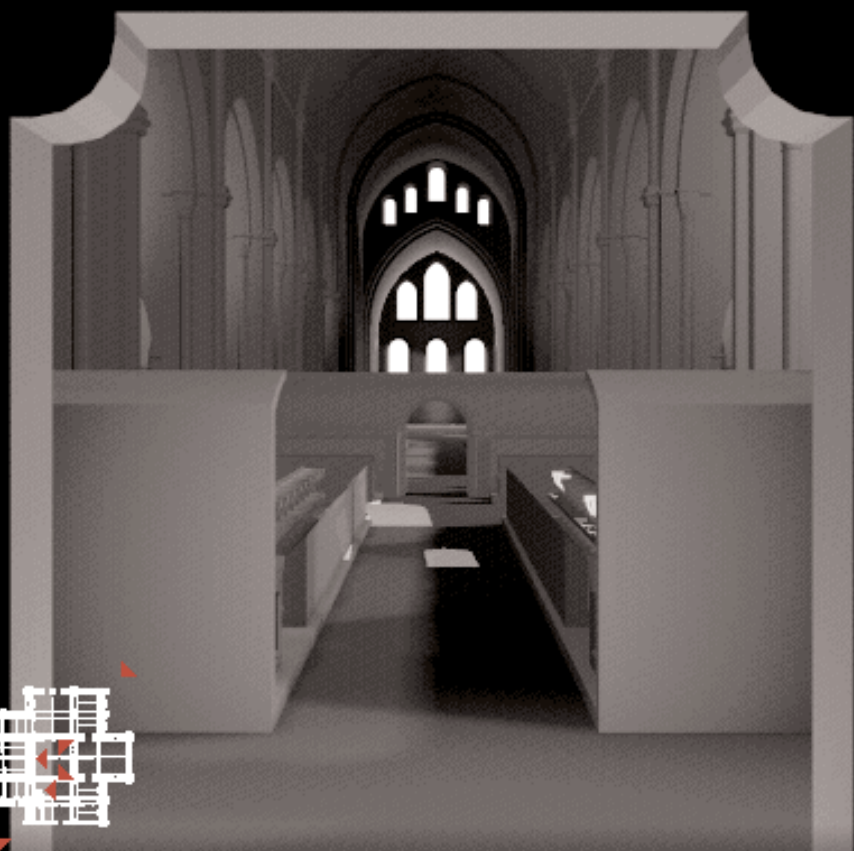

LA FACCIATA DELLA  
CHIESA

DIMORE DI VERITÀ

ARCHITETTURA

AJUTO  
USCITA

PRECEDENTE  
PRINCIPALE

COMMENTO

APPROPONDIMENTO

▶ Piegiera e musica

LAN AVATA CENTRALE  
VISTA DALL'INGRESSO

DIMORE DI VERITÀ

ARCHITETTURA

AIUTO  
USCITA

PRECEDENTE  
PRINCIPALE

COMMENTO

PERCORSO

APPROFONDIMENTO

IL FRONTE DELLA  
CHIESA DAL CORO DEI  
CONVERSI

DIMORE DI VERITÀ

ARCHITETTURA

AIUTO  
USCITA

PRECEDENTE  
PRINCIPALE

COMMENTO

APPROFONDIMENTO

LA NAVATA CENTRALE  
VISTA DALL'ABSIDE

# IL BRACCIO NORD DEL TRANSETTO

DIMORE DI VERITÀ

ARCHITETTURA

AIUTO  
USCITA

PRECEDENTE  
PRINCIPALE

COMMENTO

APPROFONDIMENTO

IL LATO NORD DEL  
CHIOSTRO