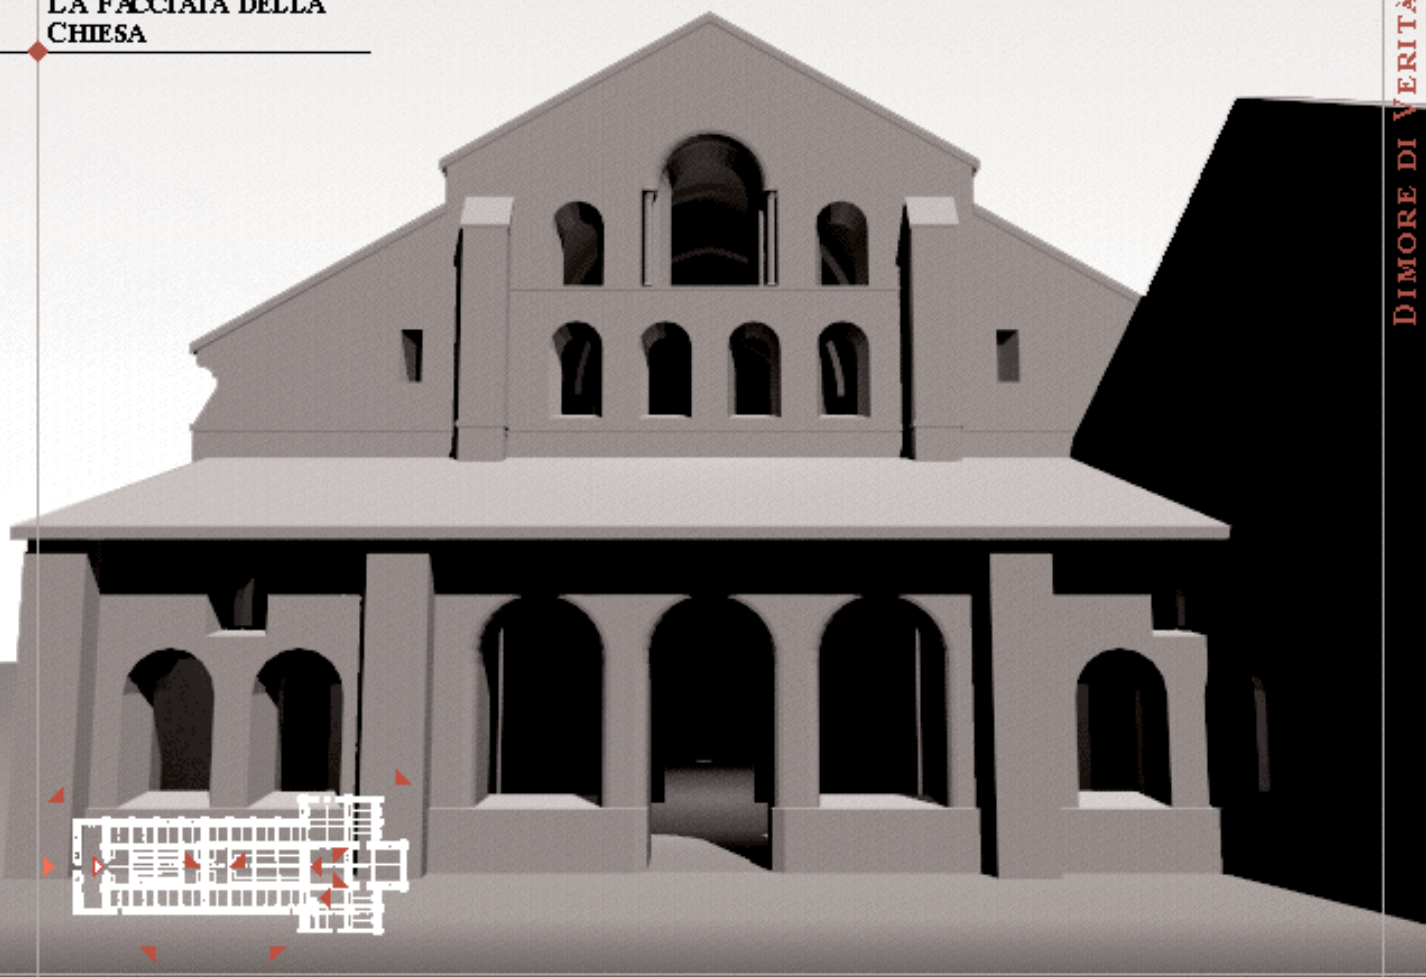

LA FACCIATA DELLA  
CHIESA

DIMORE DI VERITÀ

ARCHITETTURA

AJUTO  
USCITA

PRECEDENTE  
PRINCIPALE

COMMENTO

APPROPONDIMENTO

▶ Piegiera e musica

LAN AVATA CENTRALE  
VISTA DALL'INGRESSO

DIMORE DI VERITÀ

ARCHITETTURA

AIUTO  
USCITA

PRECEDENTE  
PRINCIPALE

COMMENTO

PERCORSO

APPROFONDIMENTO

IL FRONTE DELLA  
CHIESA DAL CORO DEI  
CONVERSI

DIMORE DI VERITÀ

ARCHITETTURA

AIUTO  
USCITA

PRECEDENTE  
PRINCIPALE

COMMENTO

APPROFONDIMENTO

LA NAVATA CENTRALE  
VISTA DALL'ABSIDE

# IL BRACCIO NORD DEL TRANSETTO

DIMORE DI VERITÀ

ARCHITETTURA

AIUTO  
USCITA

PRECEDENTE  
PRINCIPALE

COMMENTO

APPROFONDIMENTO

IL LATO NORD DEL  
CHIOSTRO